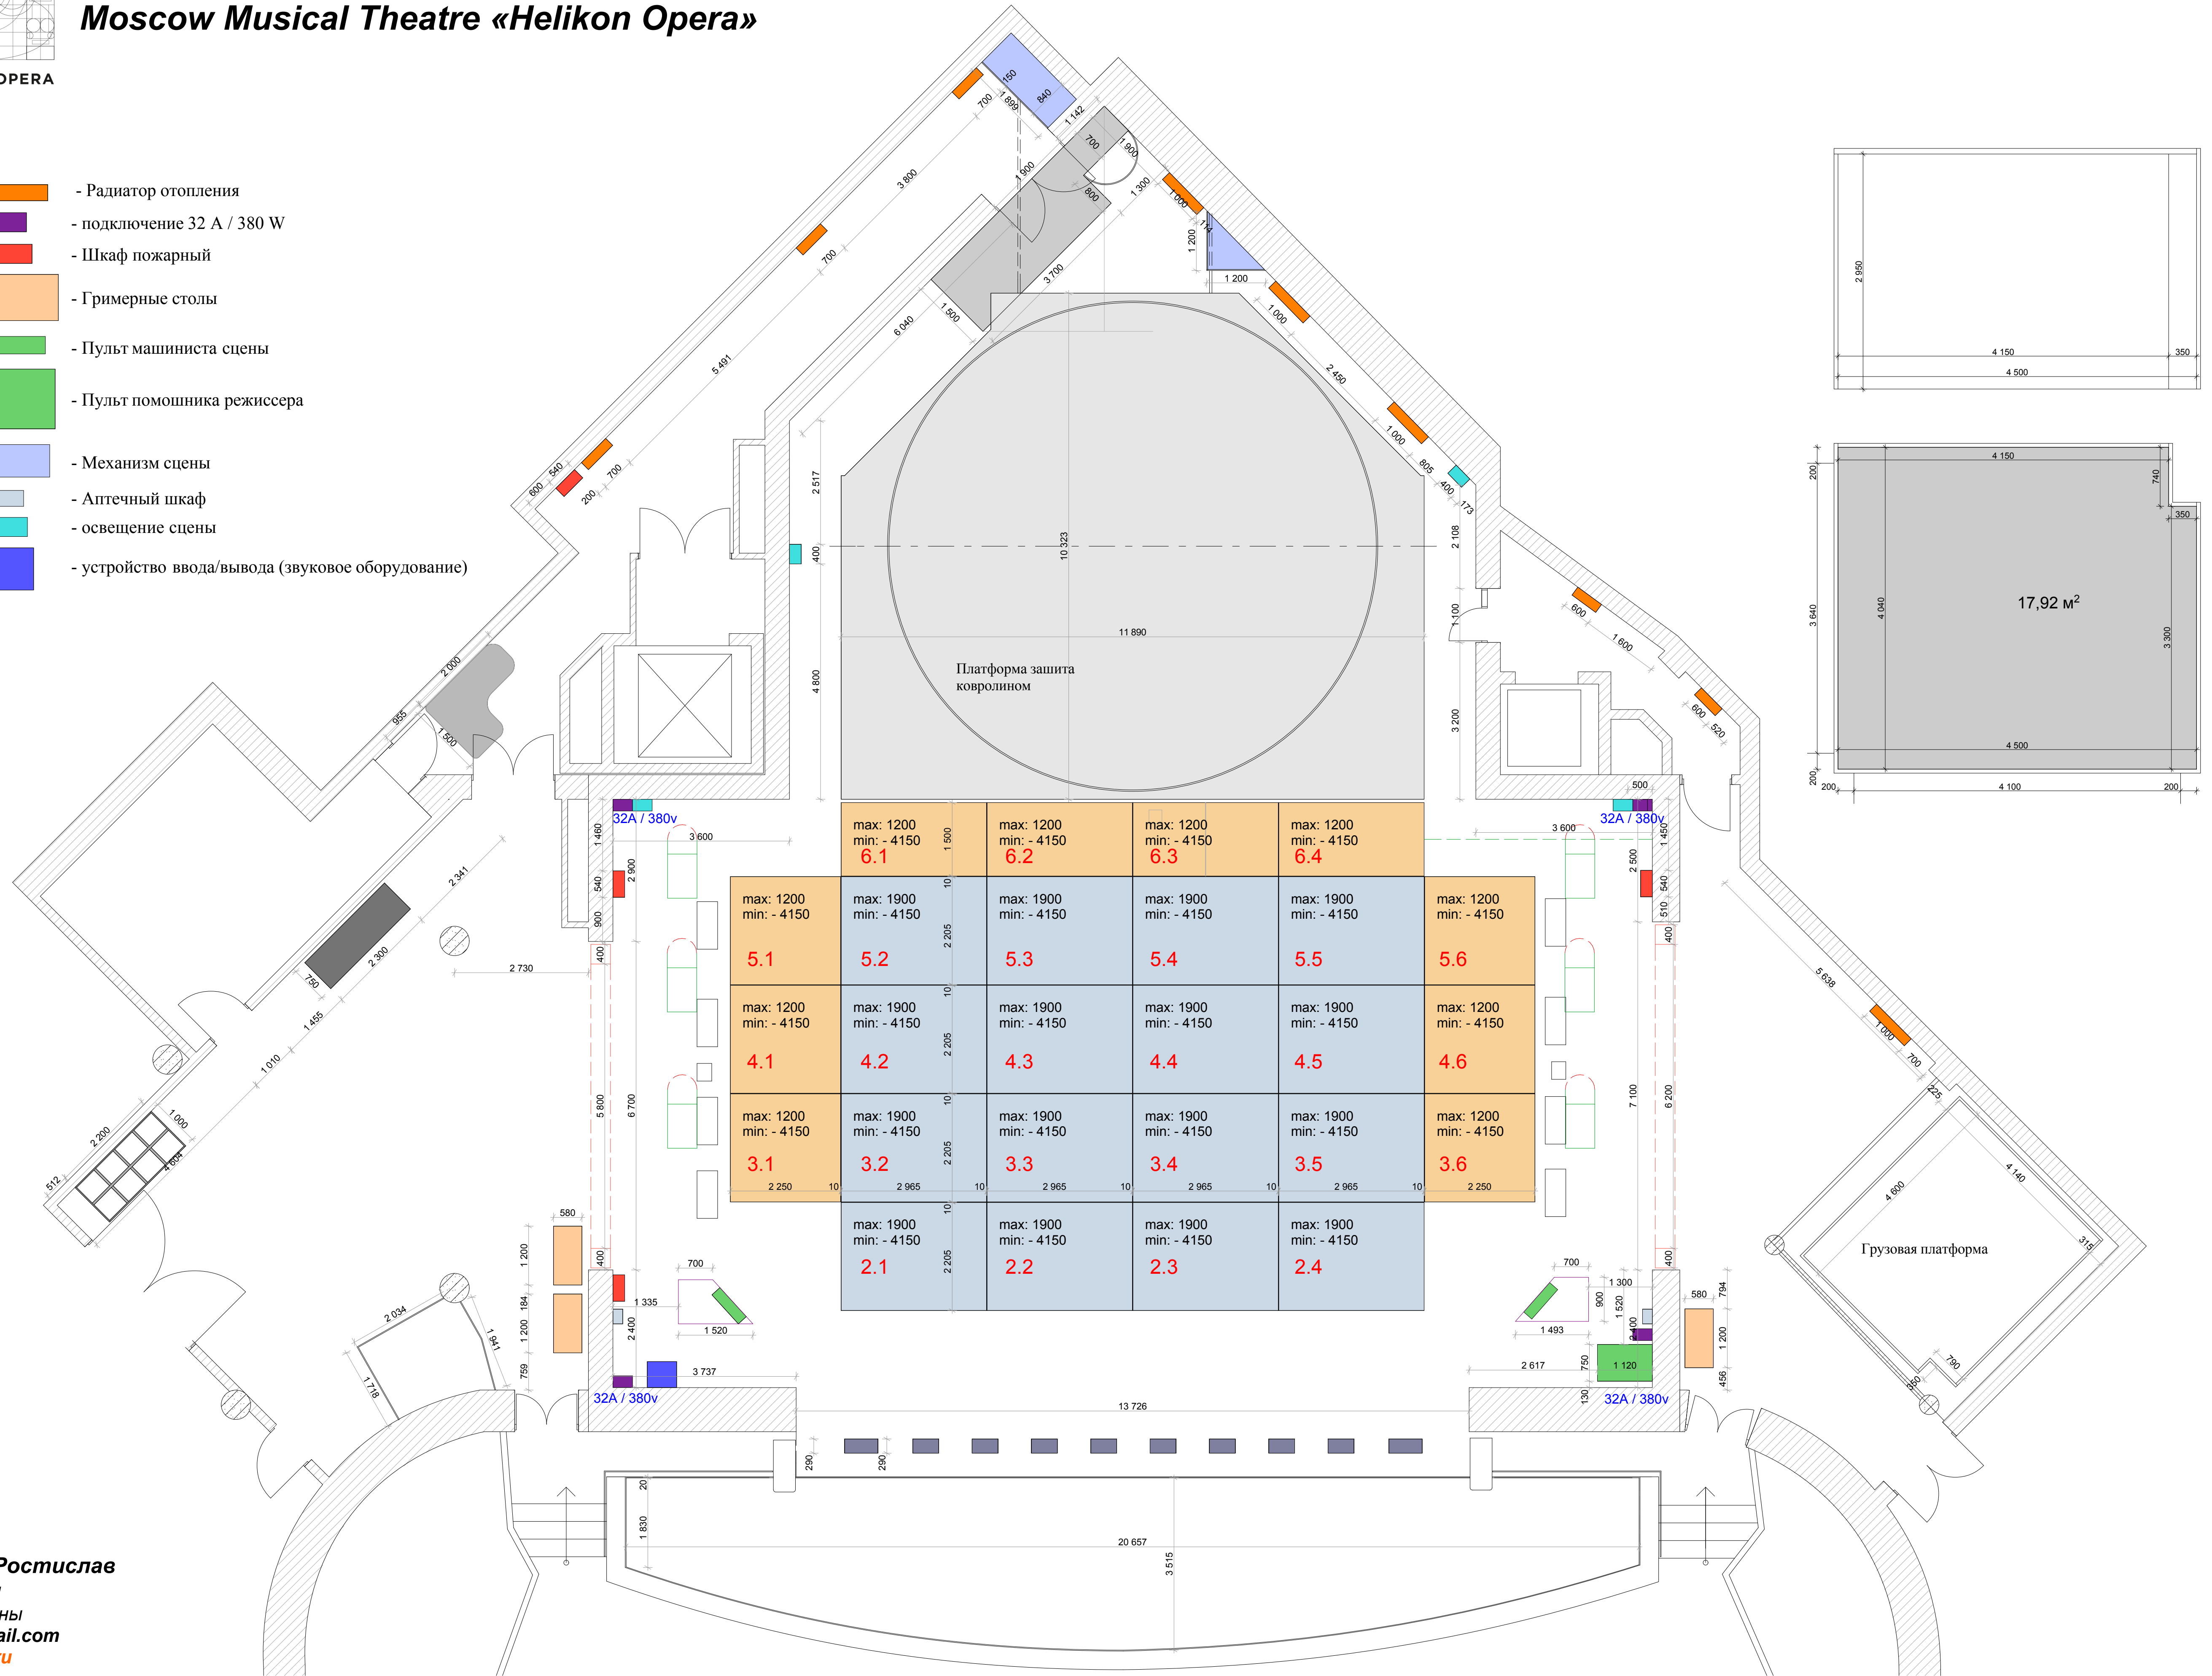

HELIKON OPERA

Московский музыкальный театр «Геликон-опера» Moscow Musical Theatre «Helikon Opera»

- Радиатор отопления
- подключение 32 А / 380 W
- Шкаф пожарный
- Гримерные столы
- Пульт машиниста сцены
- Пульт помощника режиссера
- Механизм сцены
- Аптечный шкаф
- освещение сцены
- устройство ввода/вывода (звуковое оборудование)