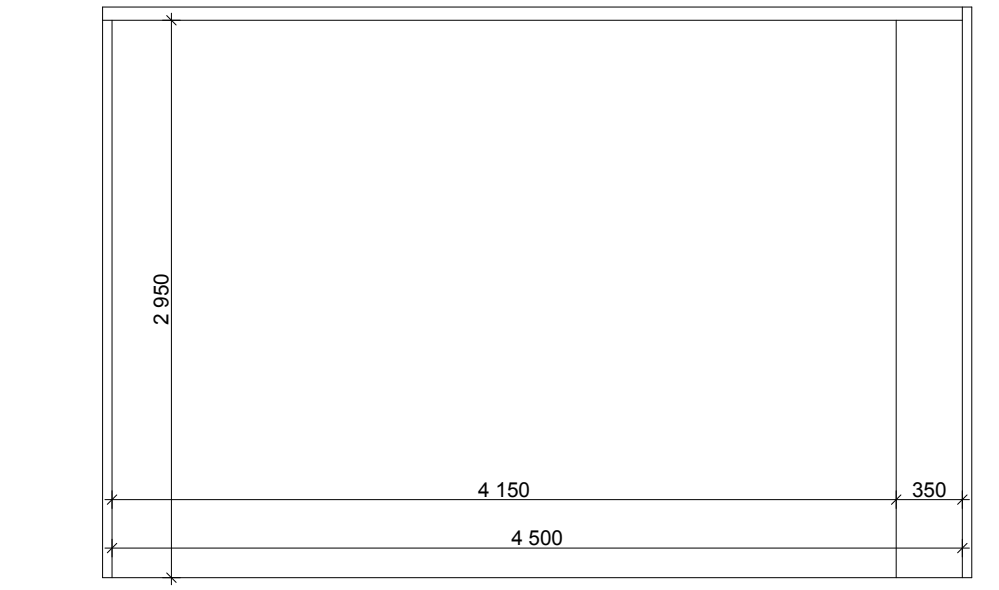

HELIKON OPERA

Московский музыкальный театр «Геликон-опера» Moscow Musical Theatre «Helikon Opera»

- Радиатор отопления
- подключение 32 А / 380 W
- Шкаф пожарный
- Гримерные столы
- Пульт машиниста сцены
- Пульт помощника режиссера
- Механизм сцены
- Аптечный шкаф
- освещение сцены
- устройство ввода/вывода (звуковое оборудование)