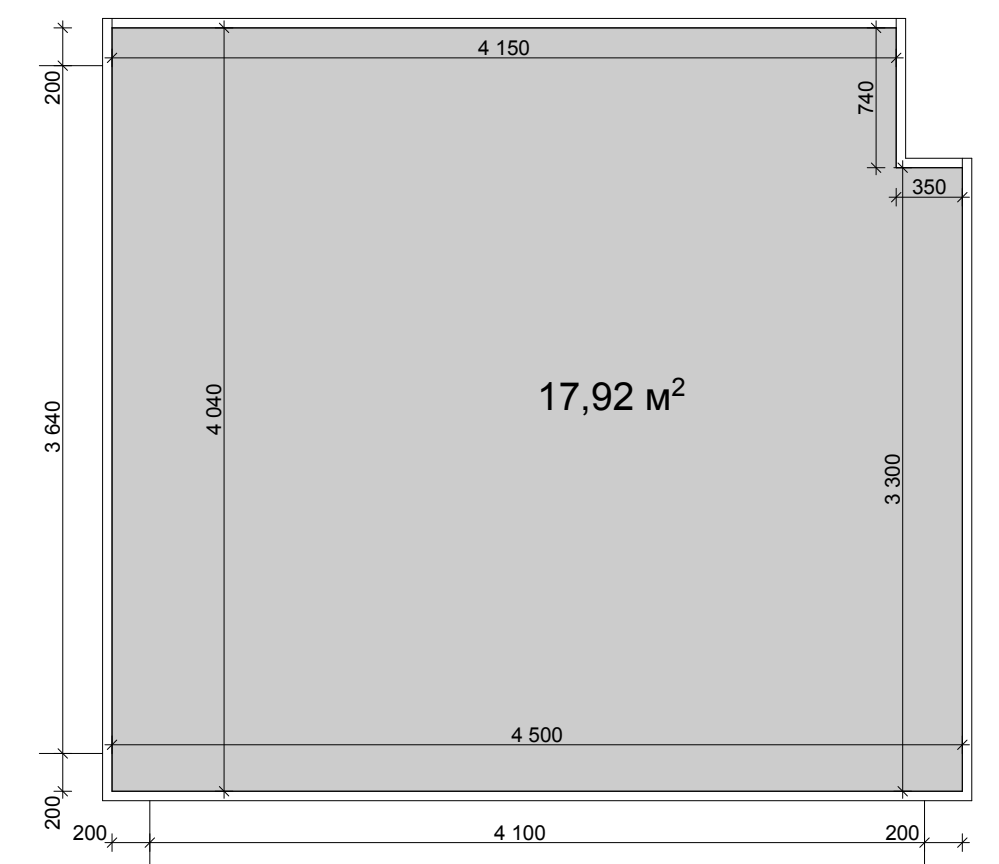

HELIKON OPERA

Московский музыкальный театр «Геликон-опера» Moscow Musical Theatre «Helikon Opera»

- Радиатор отопления
- подключение 32 А / 380 W
- Шкаф пожарный
- Гримерные столы
- Пульт машиниста сцены
- Пульт помощника режиссера
- Механизм сцены
- Аптечный шкаф
- освещение сцены
- устройство ввода/вывода (звуковое оборудование)