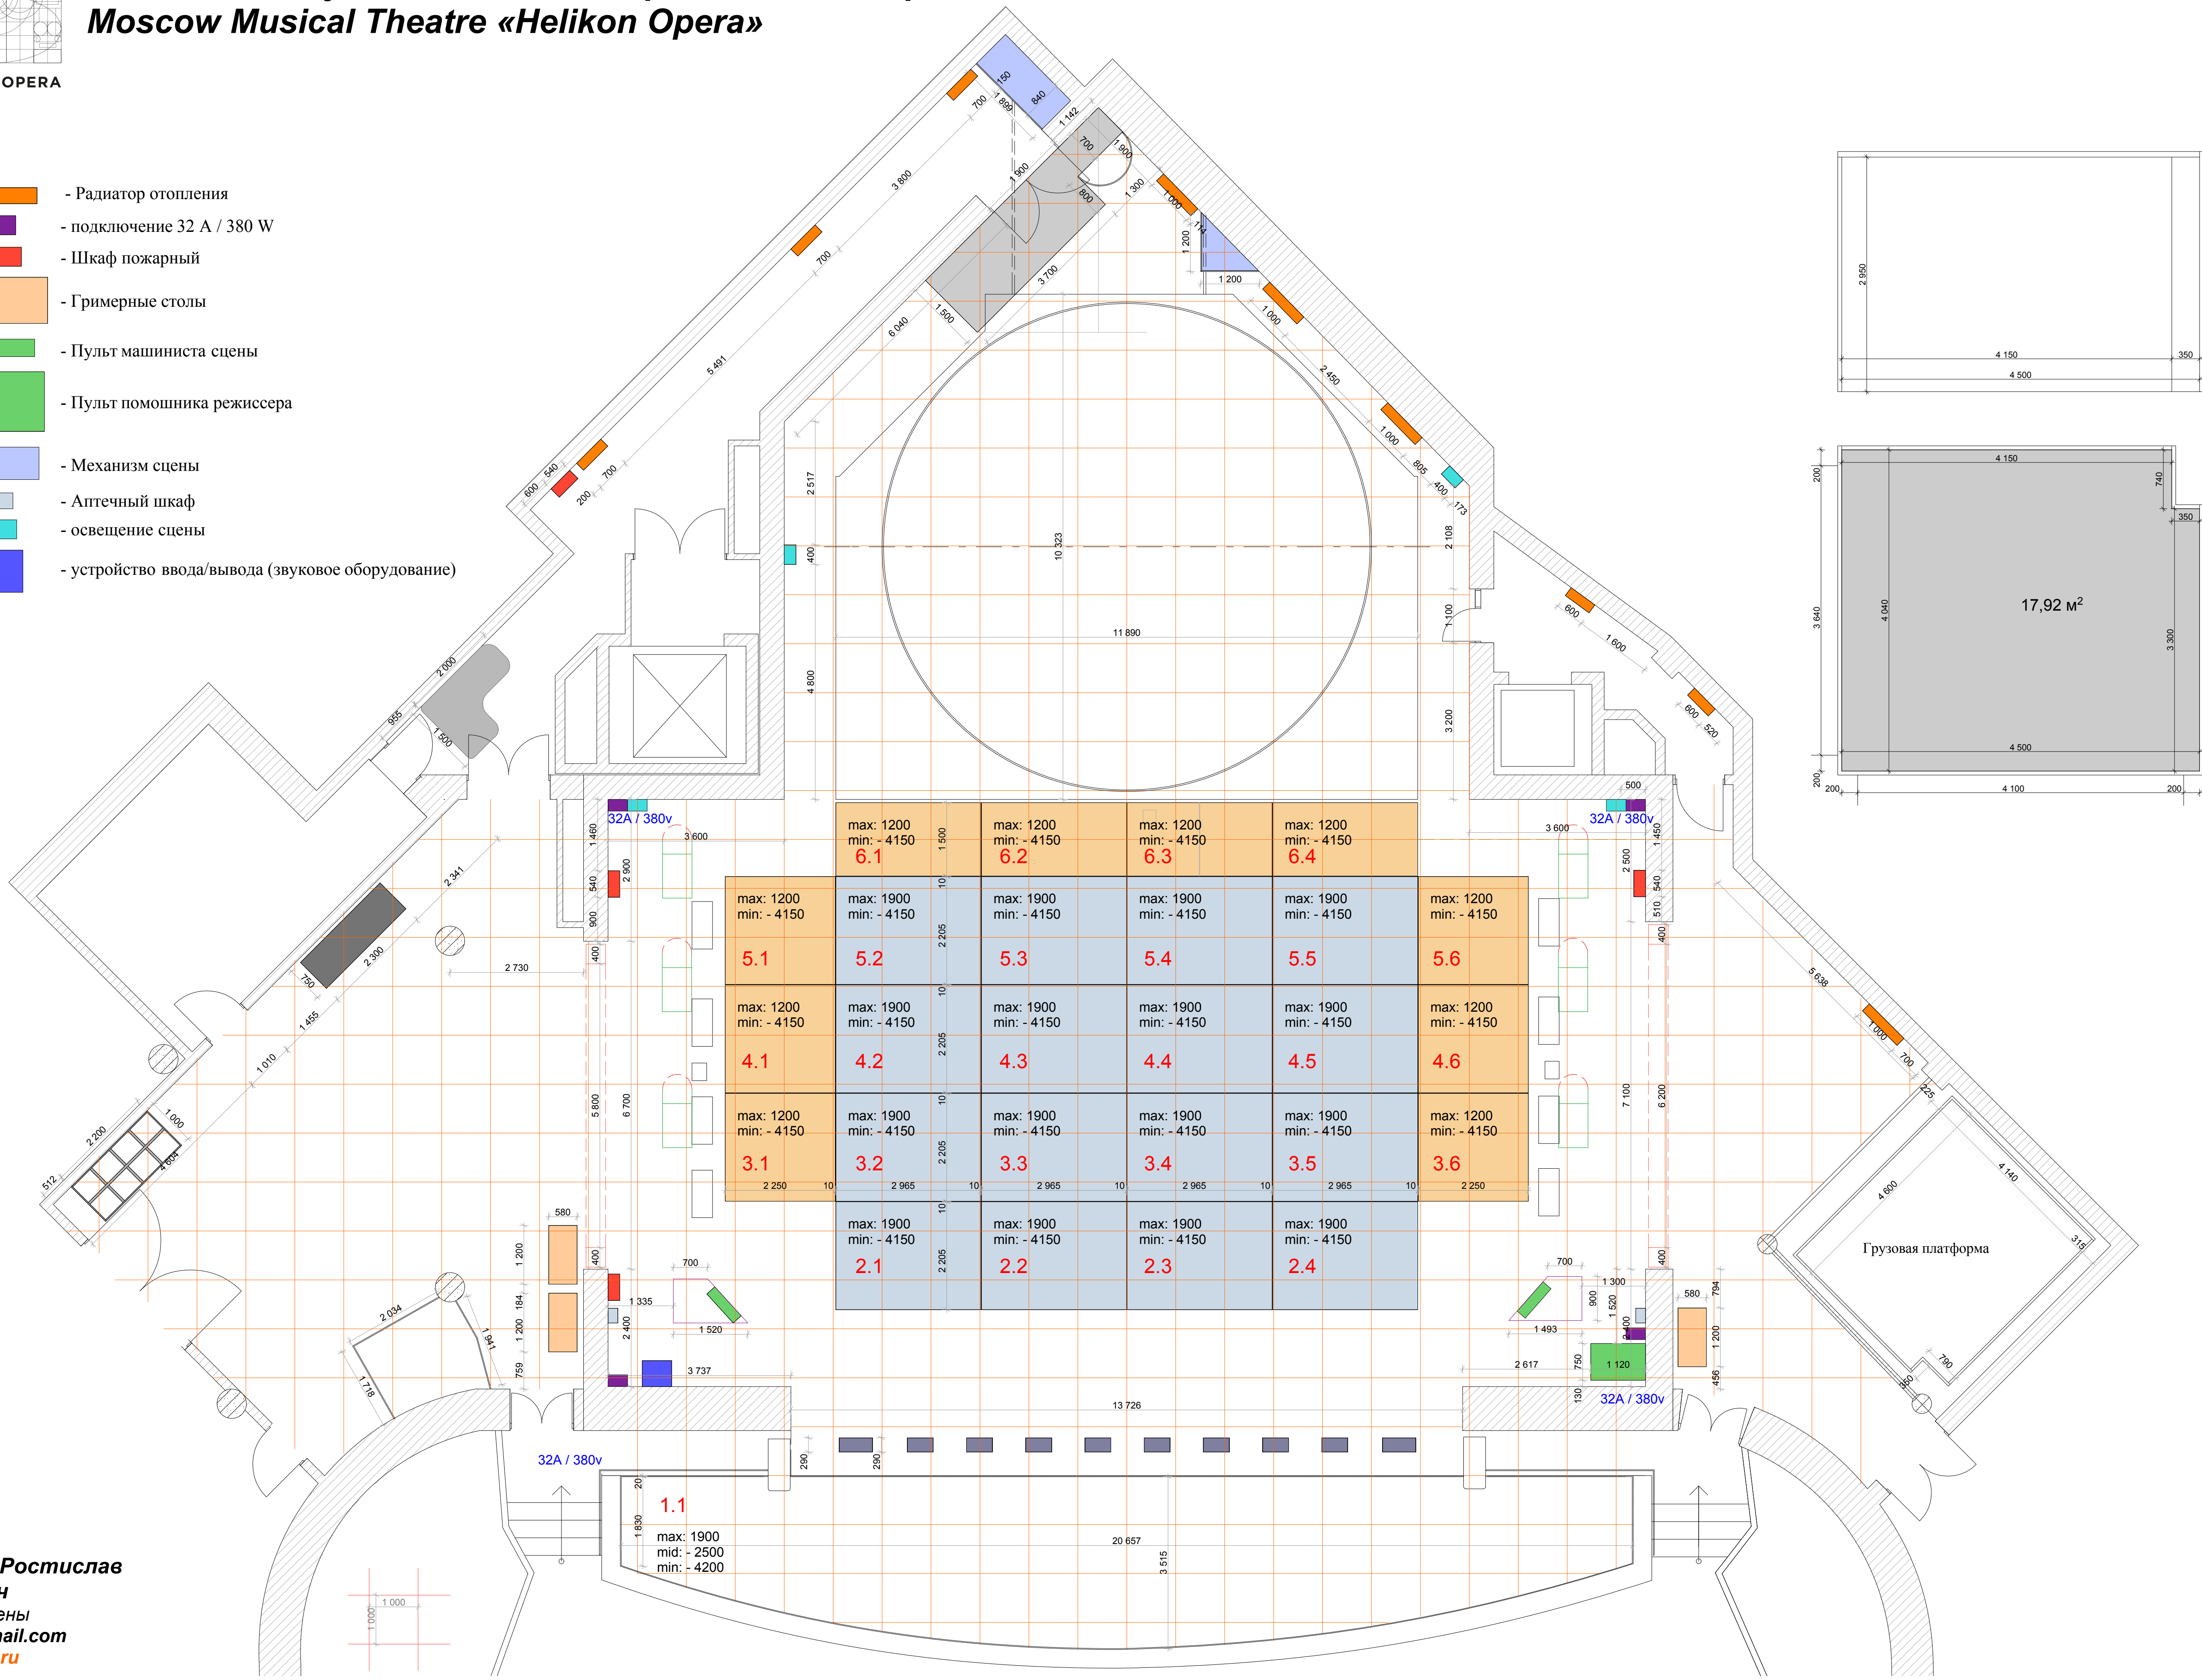

HELIKON OPERA

# Московский музыкальный театр «Геликон-опера» Moscow Musical Theatre «Helikon Opera»

- Радиатор отопления
- подключение 32 A / 380 W
- Шкаф пожарный
- Гриммерные столы
- Пульт машиниста сцены
- Пульт помощника режиссера
- Механизм сцены
- Аптечный шкаф
- освещение сцены
- устройство ввода/вывода (звуковое оборудование)

	max: 1200 min: - 4150 <b>6.1</b>	max: 1200 min: - 4150 <b>6.2</b>	max: 1200 min: - 4150 <b>6.3</b>	max: 1200 min: - 4150 <b>6.4</b>	
max: 1200 min: - 4150 <b>5.1</b>	max: 1900 min: - 4150 <b>5.2</b>	max: 1900 min: - 4150 <b>5.3</b>	max: 1900 min: - 4150 <b>5.4</b>	max: 1900 min: - 4150 <b>5.5</b>	max: 1200 min: - 4150 <b>5.6</b>
max: 1200 min: - 4150 <b>4.1</b>	max: 1900 min: - 4150 <b>4.2</b>	max: 1900 min: - 4150 <b>4.3</b>	max: 1900 min: - 4150 <b>4.4</b>	max: 1900 min: - 4150 <b>4.5</b>	max: 1200 min: - 4150 <b>4.6</b>
max: 1200 min: - 4150 <b>3.1</b>	max: 1900 min: - 4150 <b>3.2</b>	max: 1900 min: - 4150 <b>3.3</b>	max: 1900 min: - 4150 <b>3.4</b>	max: 1900 min: - 4150 <b>3.5</b>	max: 1200 min: - 4150 <b>3.6</b>
max: 1900 min: - 4150 <b>2.1</b>	max: 1900 min: - 4150 <b>2.2</b>	max: 1900 min: - 4150 <b>2.3</b>	max: 1900 min: - 4150 <b>2.4</b>		