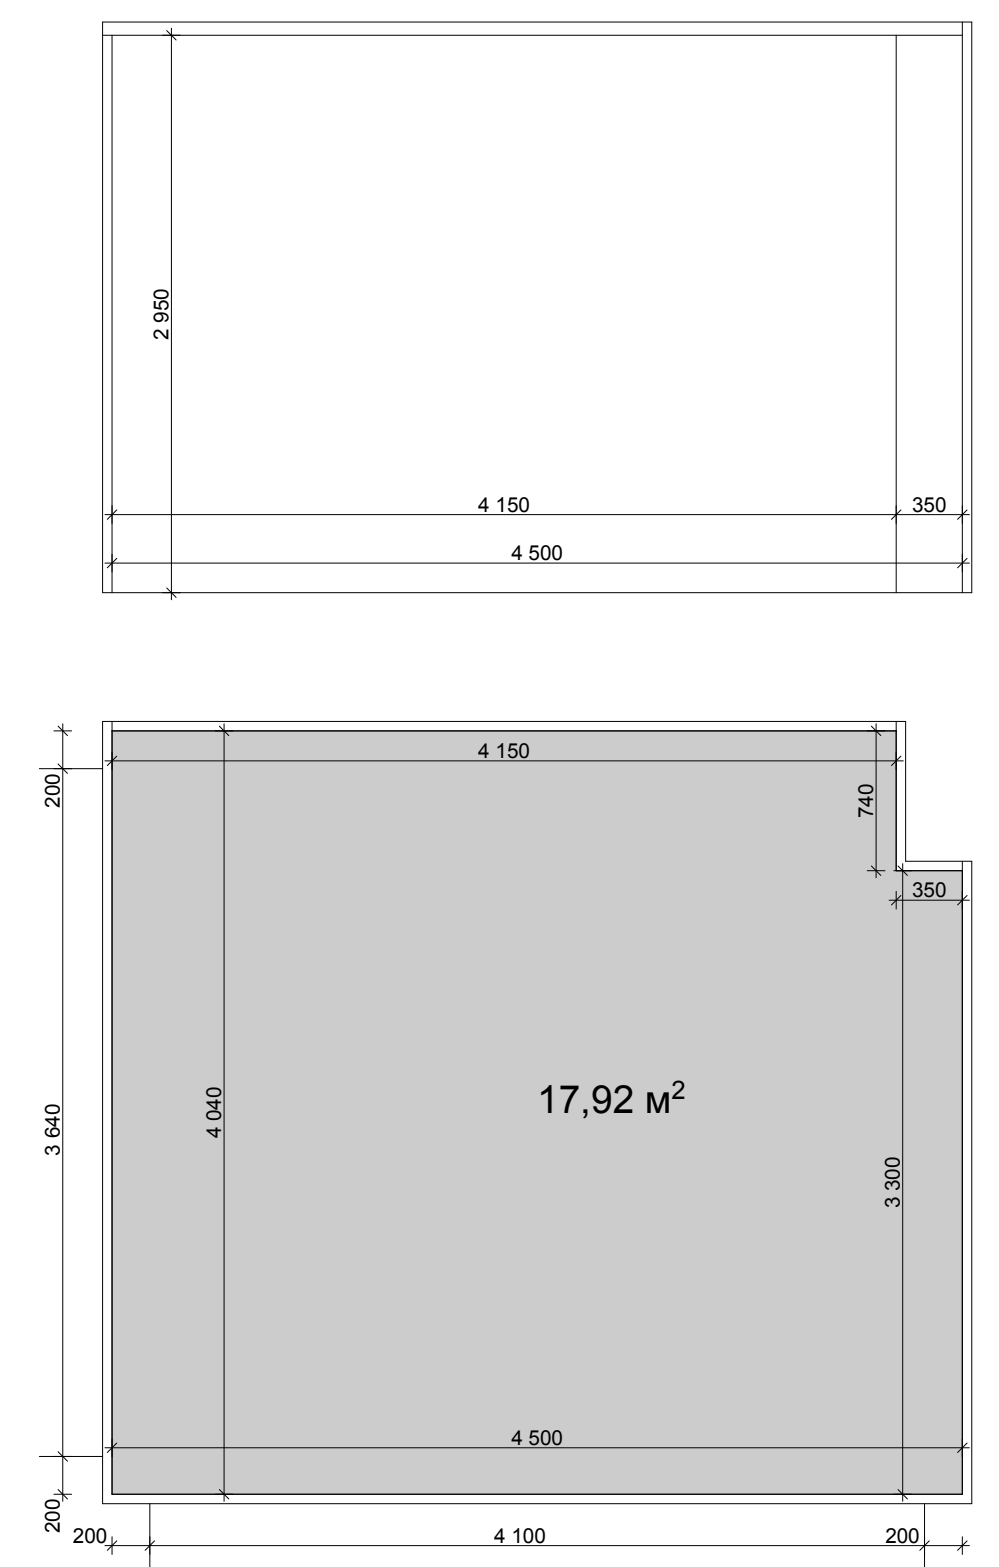

HELIKON OPERA

Московский музыкальный театр «Геликон-опера» Moscow Musical Theatre «Helikon Opera»

- Радиатор отопления
- подключение 32 A / 380 W
- Шкаф пожарный
- Гриммерные столы
- Пульт машиниста сцены
- Пульт помощника режиссера
- Механизм сцены
- Аптечный шкаф
- освещение сцены
- устройство ввода/вывода (звуковое оборудование)

	max: 1200 min: - 4150 6.1	max: 1200 min: - 4150 6.2	max: 1200 min: - 4150 6.3	max: 1200 min: - 4150 6.4	
max: 1200 min: - 4150 5.1	max: 1900 min: - 4150 5.2	max: 1900 min: - 4150 5.3	max: 1900 min: - 4150 5.4	max: 1900 min: - 4150 5.5	max: 1200 min: - 4150 5.6
max: 1200 min: - 4150 4.1	max: 1900 min: - 4150 4.2	max: 1900 min: - 4150 4.3	max: 1900 min: - 4150 4.4	max: 1900 min: - 4150 4.5	max: 1200 min: - 4150 4.6
max: 1200 min: - 4150 3.1	max: 1900 min: - 4150 3.2	max: 1900 min: - 4150 3.3	max: 1900 min: - 4150 3.4	max: 1900 min: - 4150 3.5	max: 1200 min: - 4150 3.6
max: 1900 min: - 4150 2.1	max: 1900 min: - 4150 2.2	max: 1900 min: - 4150 2.3	max: 1900 min: - 4150 2.4		

**Протасов Ростислав
Алексеевич**
Директор сцены
rost0511@gmail.com
www.helikon.ru